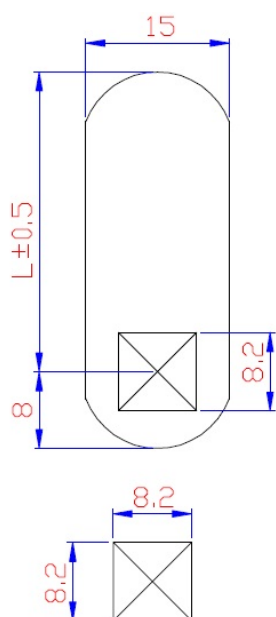

PRODUCT SHEET

Description:

Cam No. A06 F/1900 & 5250 Series, Straight Cam C/E 50mm

Item number:

14.04.706-0

Units	Box	Carton	HS Code	Barcode
Pcs.	300	1500	8301600090	 5704866454230

CODE	L
A01	25
A02	30
A03	35
A04	40
A05	45
A06	50